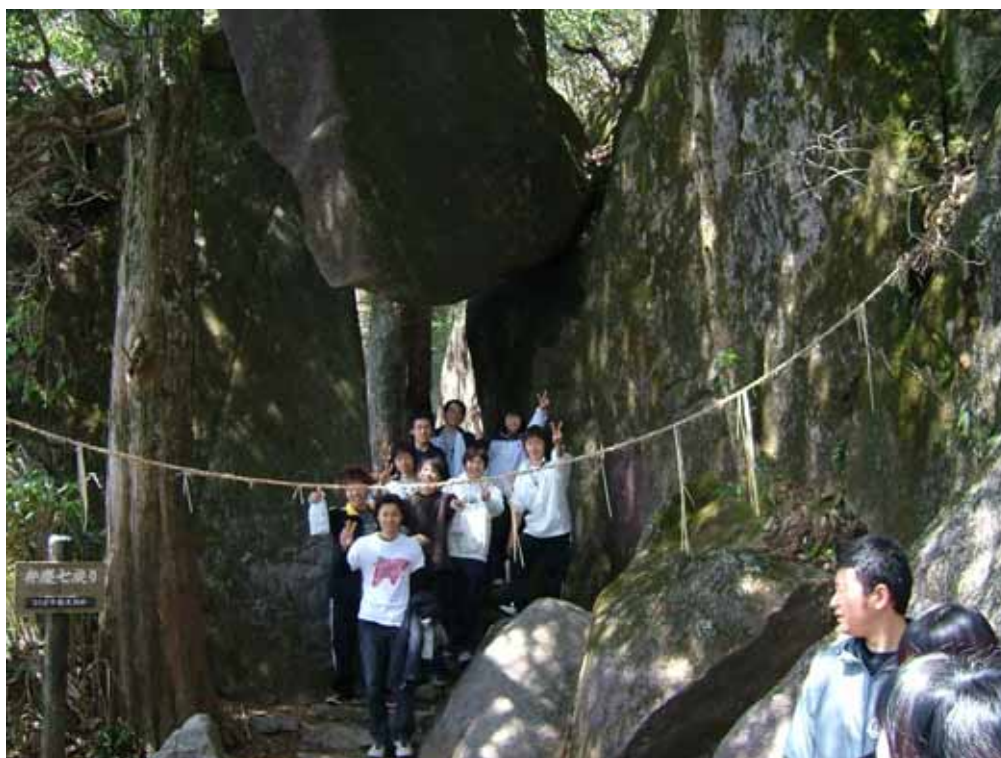

【MedTec Gallery】 2回生のオリエンテーションから (筑波山ほか)

弁慶七戻り

Eクラス @ 女体山頂

紫峰・筑波山 女体山頂 (877m) Fクラス

Eクラス 女体山頂(877 m)

Fクラスのアブナイ2人+中山さん(MT2)

つつじヶ丘まであと一息

つつじヶ丘 到着 Fクラス と中川君(MT2)