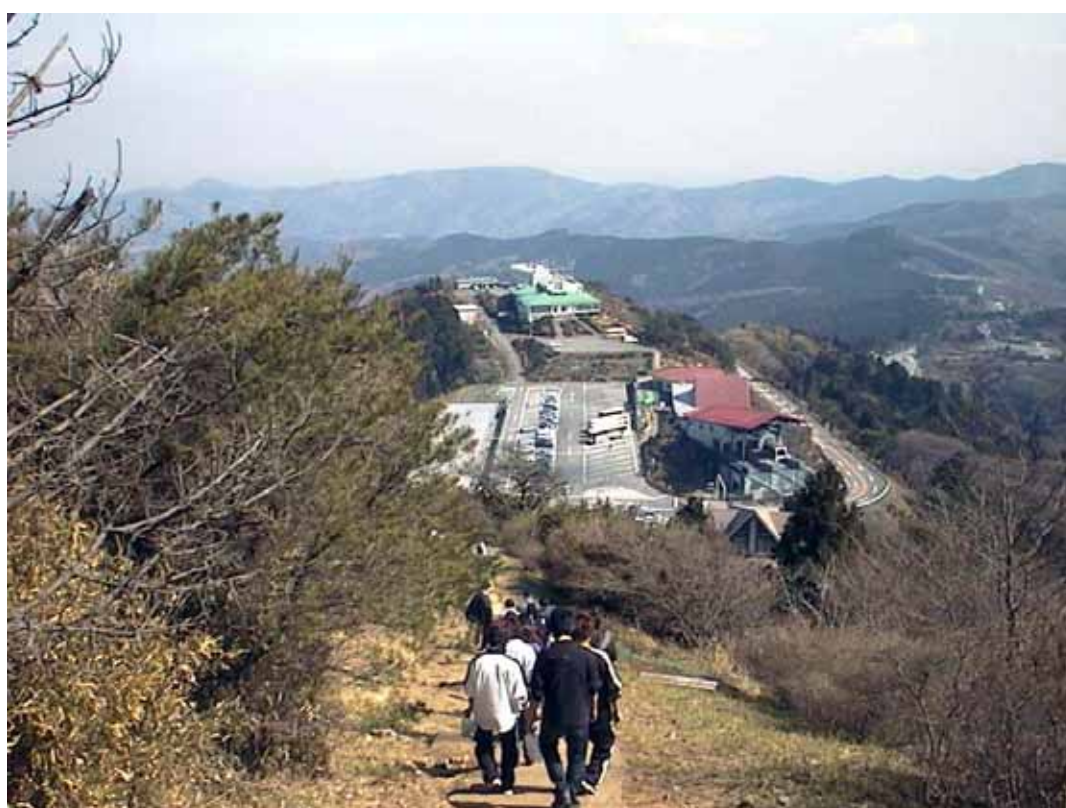

【MedTec Gallery】 2回生のオリエンテーションから (筑波山ほか)

弁慶七戻り

Eクラス @ 女体山頂

紫峰・筑波山 女体山頂 (877m) Fクラス

Eクラス 女体山頂(877 m)

Fクラスのアブナイ2人+中山さん(MT2)

つつじヶ丘まであと一息

つつじヶ丘 到着 Fクラス と中川君(MT2)