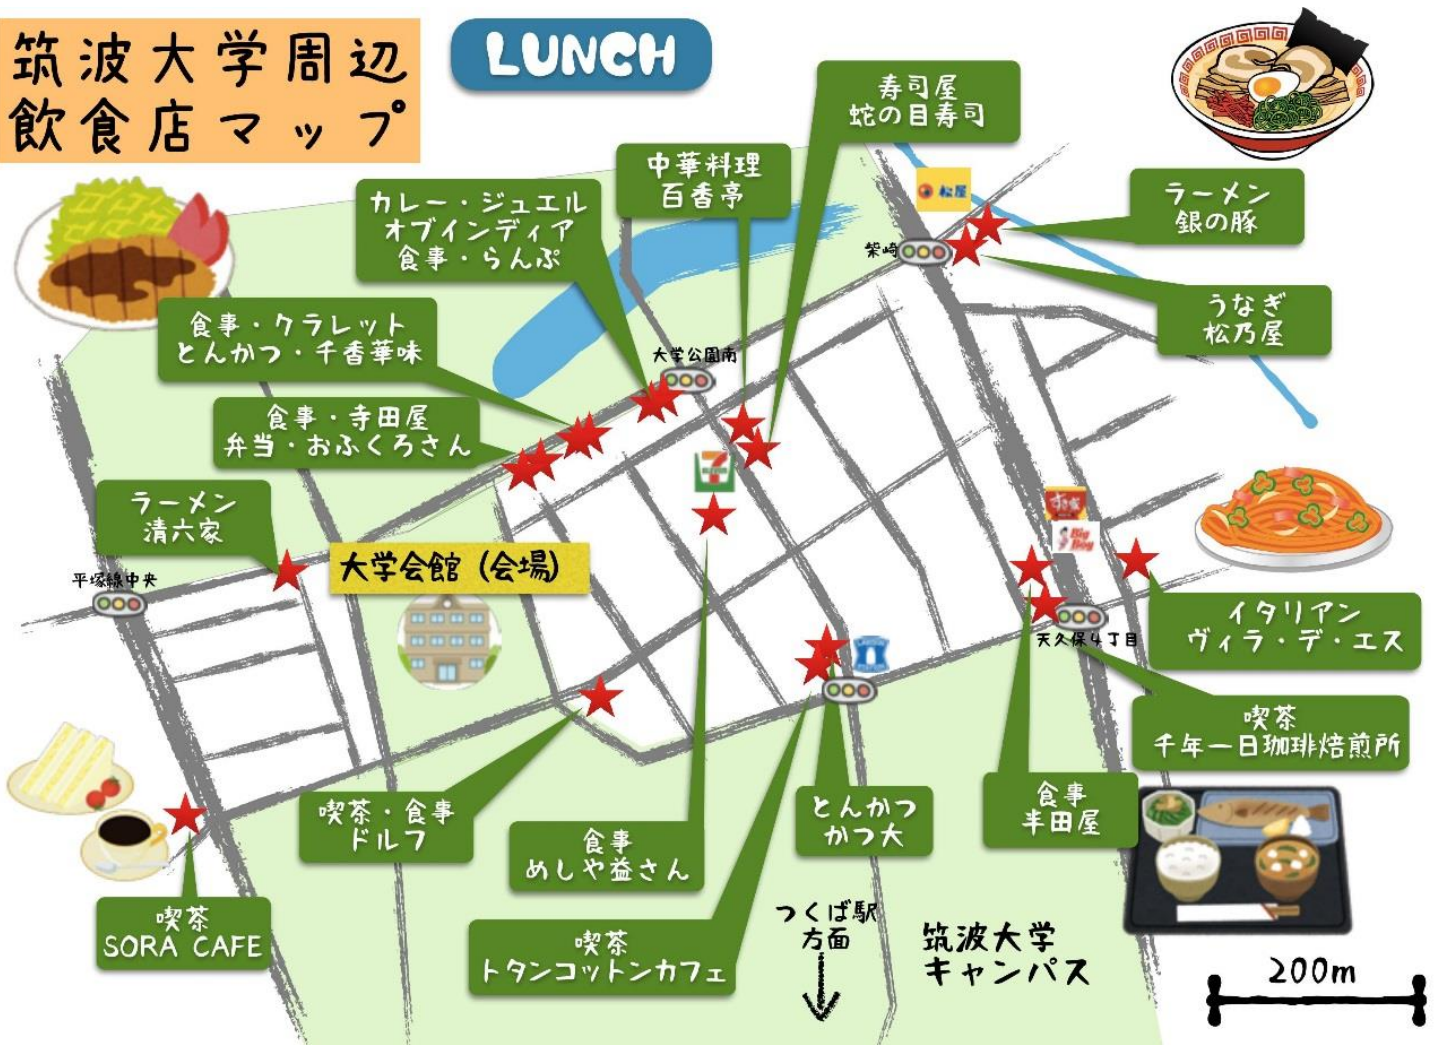

筑波大学周辺 飲食店マップ

LUNCH

筑波大学周辺 飲食店マップ

DINNER