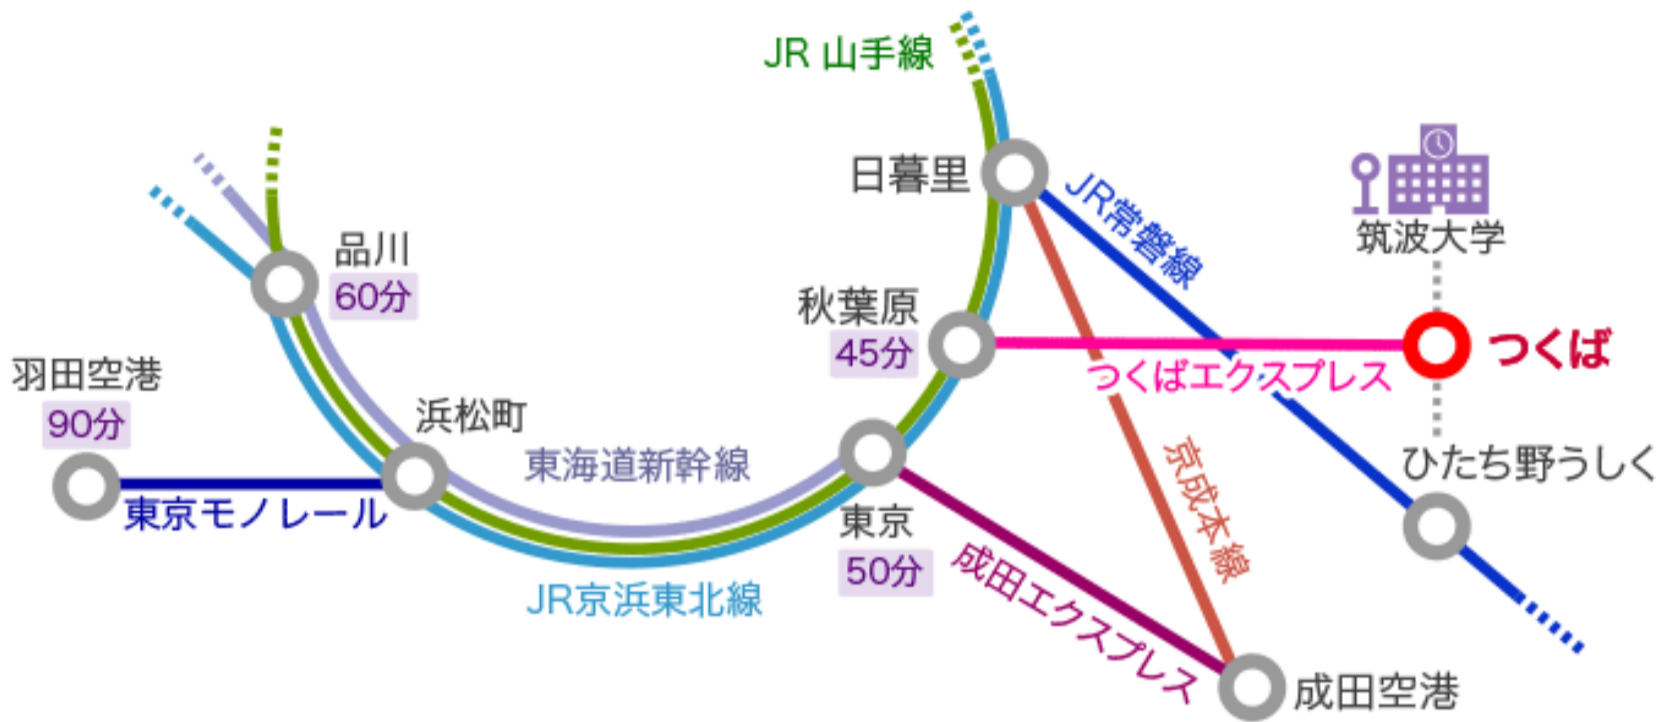

救急医として勤務の傍ら、サッカー、バスケットボール、マラソンなどのスポーツドクターとしても活動

日時：2020年 2月21日（金） 17:00～19:00

場所：筑波大学 体育・芸術エリア 総合研究棟D D116講義室

プログラム

16:45～17:00	受付	
17:00～17:10	セミナー開会あいさつ	TSA：福田 崇 先生
17:10～18:45	講演 「アスレティックトレーナーから医師への転換 ～医師になってわかったこと～」	講師：大岩 孝子 先生
18:45～18:55	質疑応答	
18:55～19:00	セミナー閉会あいさつ	TSA：大山 下 圭吾 先生

TSAトレーナー養成と本セミナーの目的

※当日参加可（学内者）

TSAでは、筑波大学の運動部をサポートするトレーナーの認定制度を導入し、大学全体としてのトレーナーのレベルアップを目指しています。また、トレーナーとして豊富な経験を積み、幅広い分野で活躍している講師陣を招いてセミナーを開催することで、トレーナーのスキルアップを継続的にサポートしています。

参加費 無料!!

※学外の方は、以下のメールアドレスに事前にご連絡くださいますようお願い致します。

《主催》筑波大学スポーツアソシエーション(TSA)

《お問い合わせ》TSA事務局 (5C209) Tel：029-853-8093 担当：和久、山田、狩野
E-mail：tsa-trainers@ml.cc.tsukuba.ac.jp

アクセス

できるだけ公共交通機関をご利用ください。

※ 交通アクセス時間は、快速等を利用した場合の最速時間

つくば駅からの経路

つくばエクスプレス [つくば駅]

 ↓ 4分

↓ 7分

会場 [筑波大学 総合研究棟D]