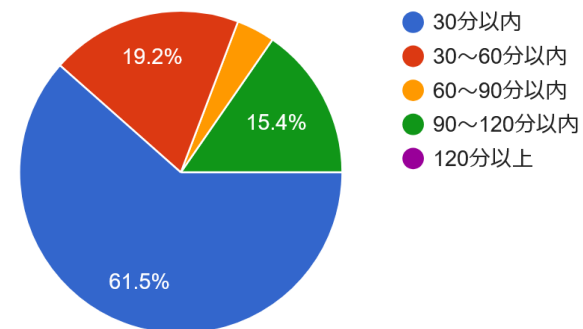

2022年度に入学した28人に聞きました

現在の住居は？

出身地は？

通学時間は？

高校のときの得意科目は？

医療科学類を志望校とした時期は？

大学入学共通テストの受験科目は？（前期日程の人のみ回答）