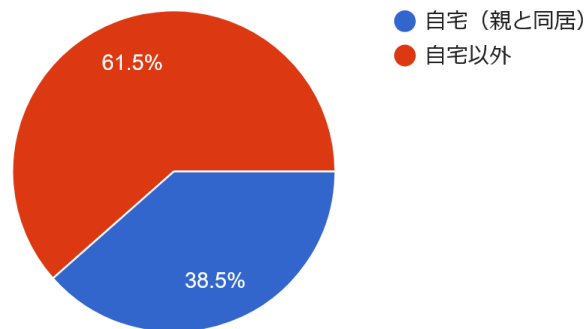

2022年度に入学した28人に聞きました

現在の住居は？

出身地は？

通学時間は？

高校のときの得意科目は？

医療科学類を志望校とした時期は？

大学入学共通テストの受験科目は？（前期日程の人のみ回答）