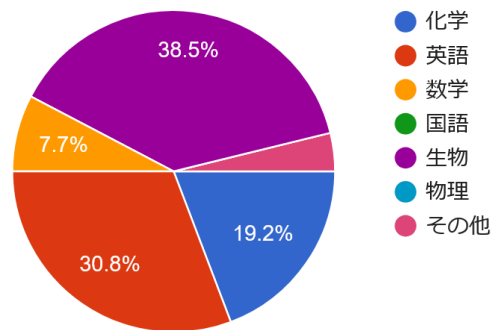

2022年度に入学した28人に聞きました

現在の住居は？

出身地は？

通学時間は？

高校のときの得意科目は？

医療科学類を志望校とした時期は？

大学入学共通テストの受験科目は？（前期日程の人のみ回答）