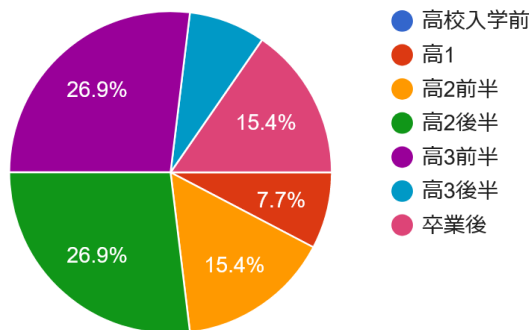

2022年度に入学した28人に聞きました

現在の住居は？

出身地は？

通学時間は？

高校のときの得意科目は？

医療科学類を志望校とした時期は？

大学入学共通テストの受験科目は？（前期日程の人のみ回答）