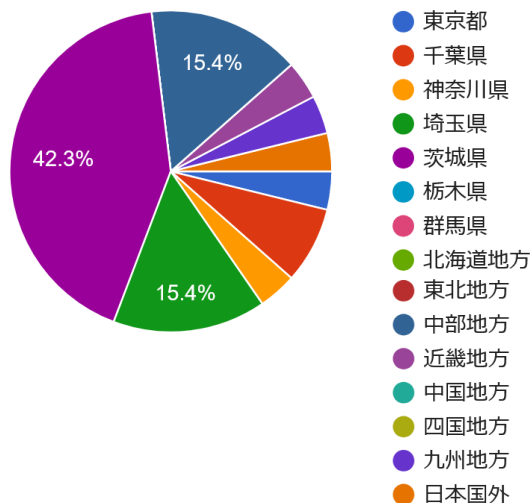

2022年度に入学した28人に聞きました

現在の住居は？

出身地は？

通学時間は？

高校のときの得意科目は？

医療科学類を志望校とした時期は？

大学入学共通テストの受験科目は？（前期日程の人のみ回答）